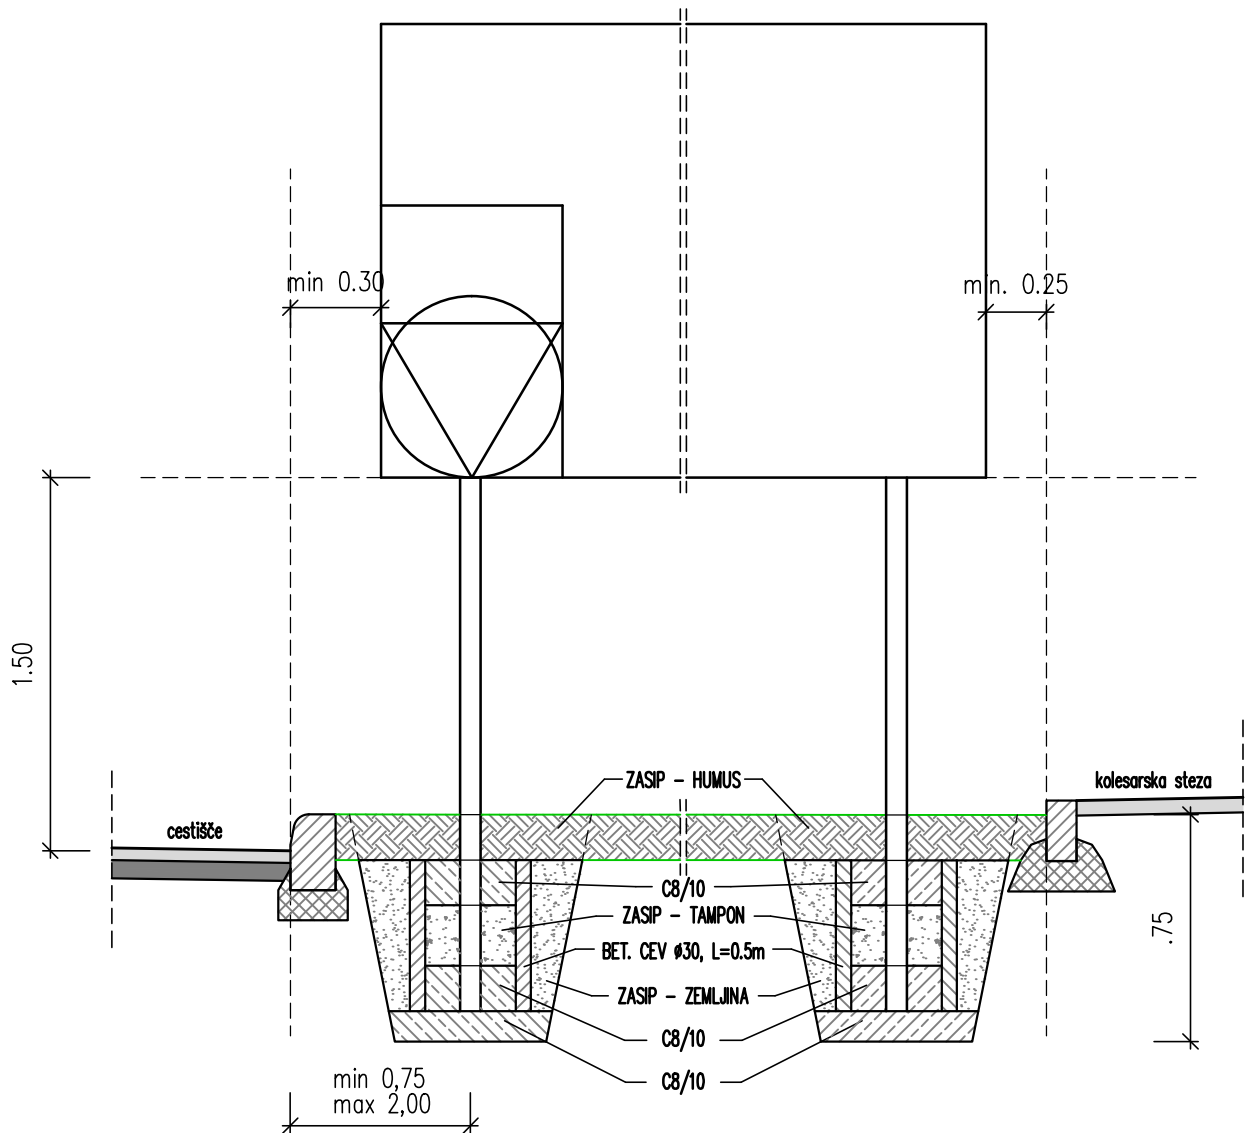

# DETAJL POSTAVITVE PROMETNEGA ZNAKA OB VOZIŠČU V NASELJU

M 1:25

C:\Elvis\2018\_NG\_049\_2018\_Šmarje\_preplastitev\_cest\06\_Detajli\G.6\_Detajli\_vertikalna\_NOVO.dwg