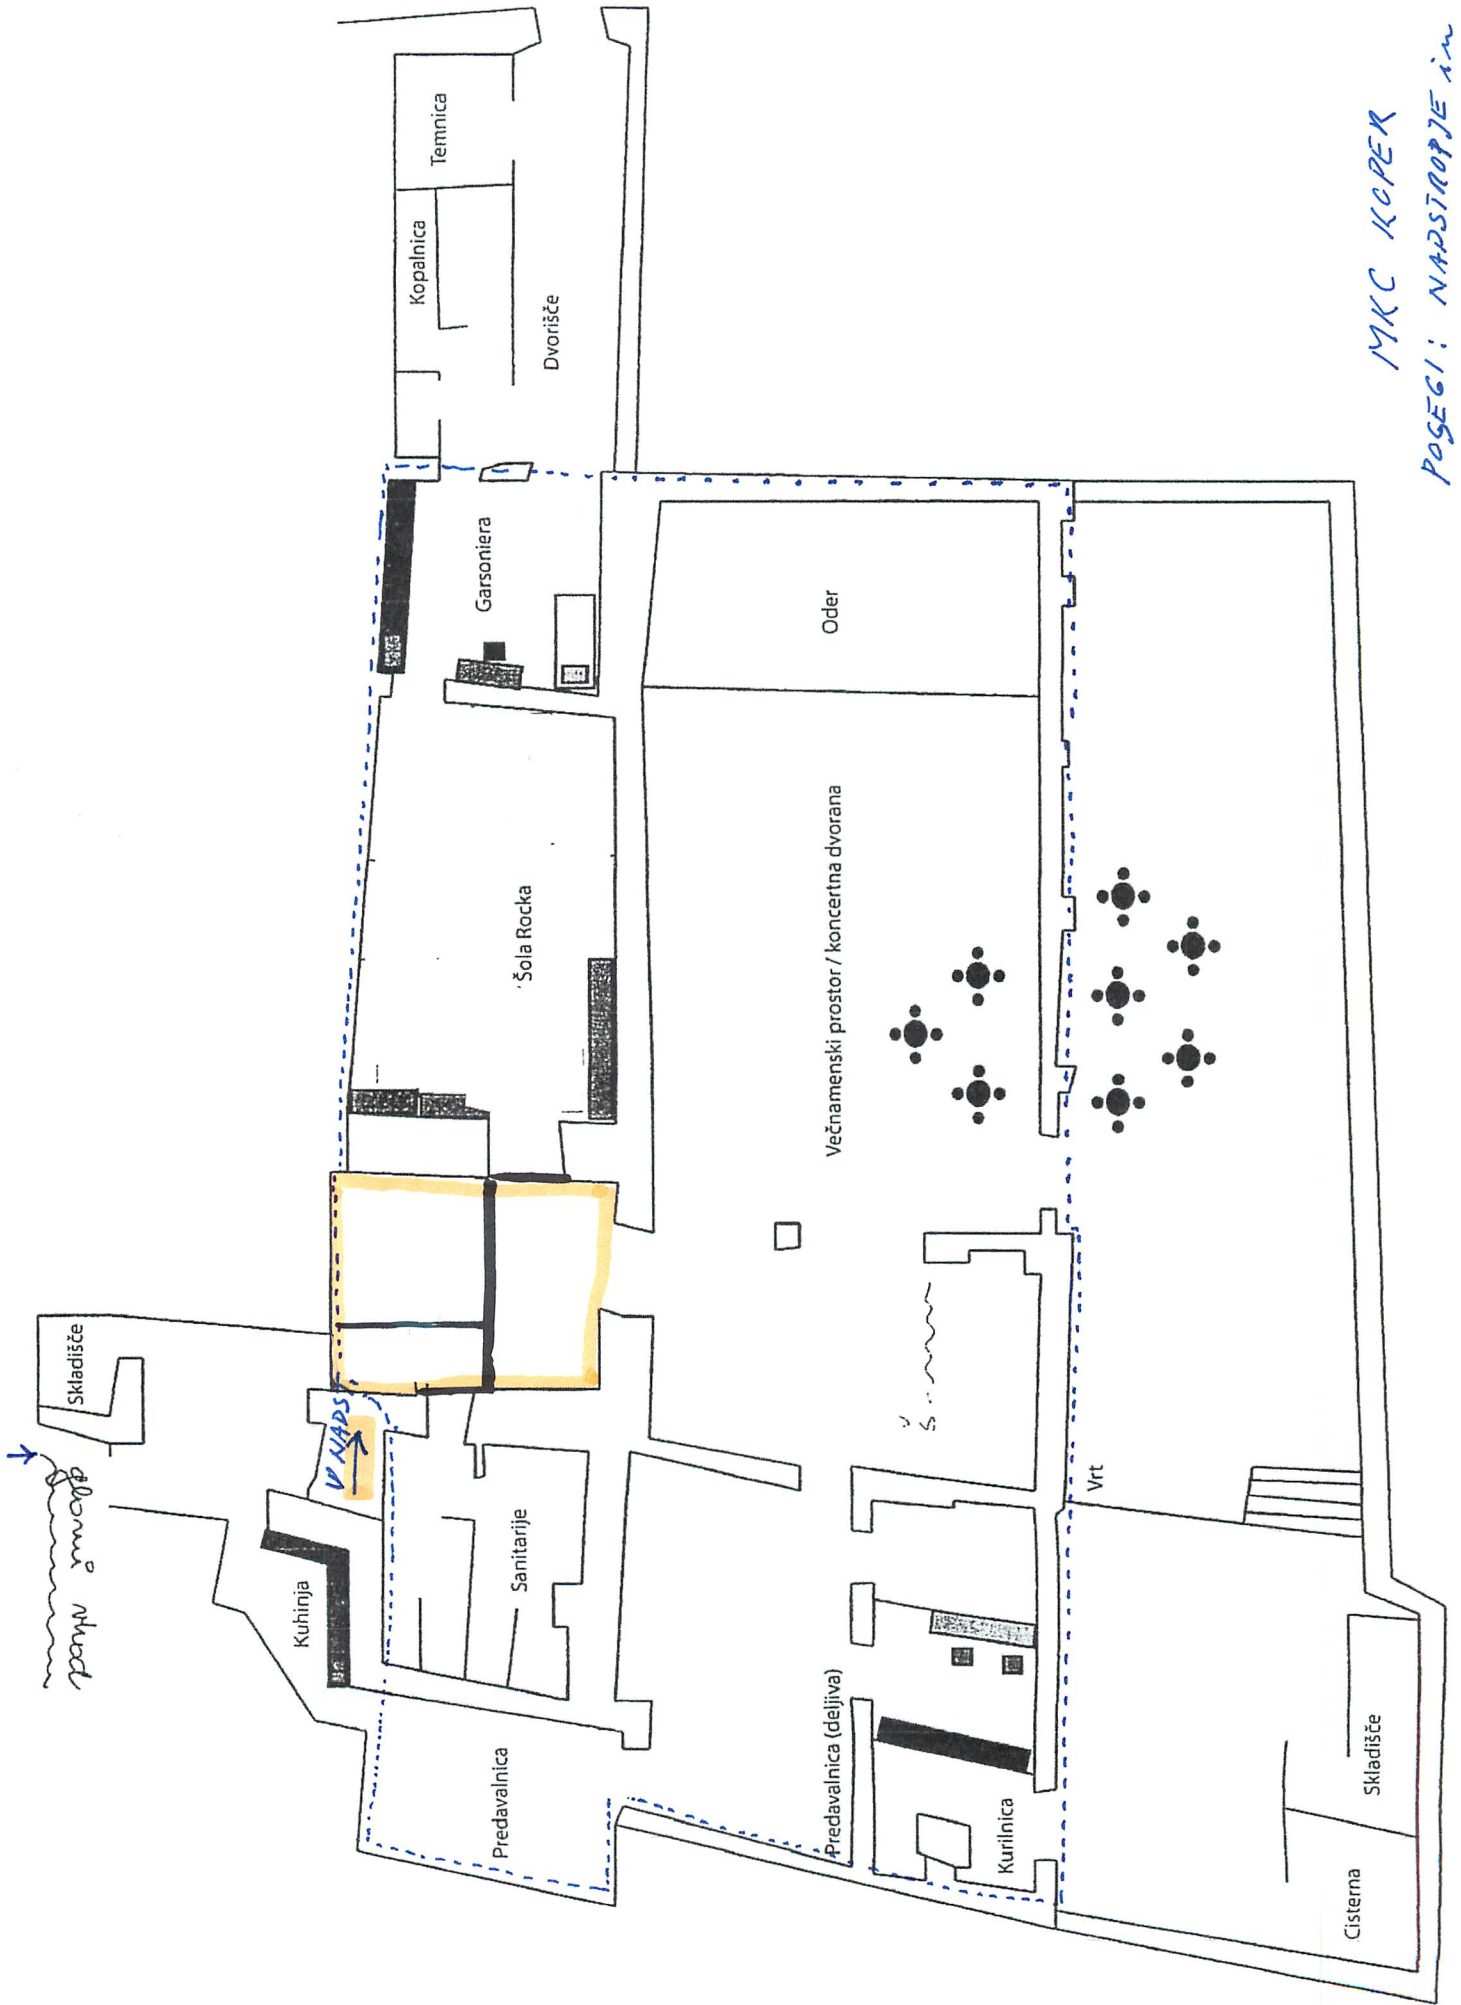

### PRIKAZ POSEGOV

- |    |   |   |
|----|---|---|
| A. | STREHA<br>strehe posameznih stavb   |    |
| B. | OSREDNJI DEL<br>vhod, predprostor, dvorana, kuhinja,<br>2 x predavalnica, kurilnica |    |
| C. | SANITARIJE<br>obstoječe sanitarije z vhodom iz predprostora                         |    |
| D. | NADSTROPJE<br>obe pisarni, stopnišče  |    |
| E. | GLASBENA DELAVNICA<br>večji prostor z vhodom iz predprostora                        |  |
| F. | DVORIŠČE<br>osrednje dvorišče   |  |

SABINIJEVA ULICA

GREGORČIČEVA ULICA

MKC KOPER  
POBEGI V PRITLIČJU

GREGORČIČEVA ULICA

SABINJEVA ULICA

MKC KOPER

POSEGI: NAPSTROPJE in STREHA