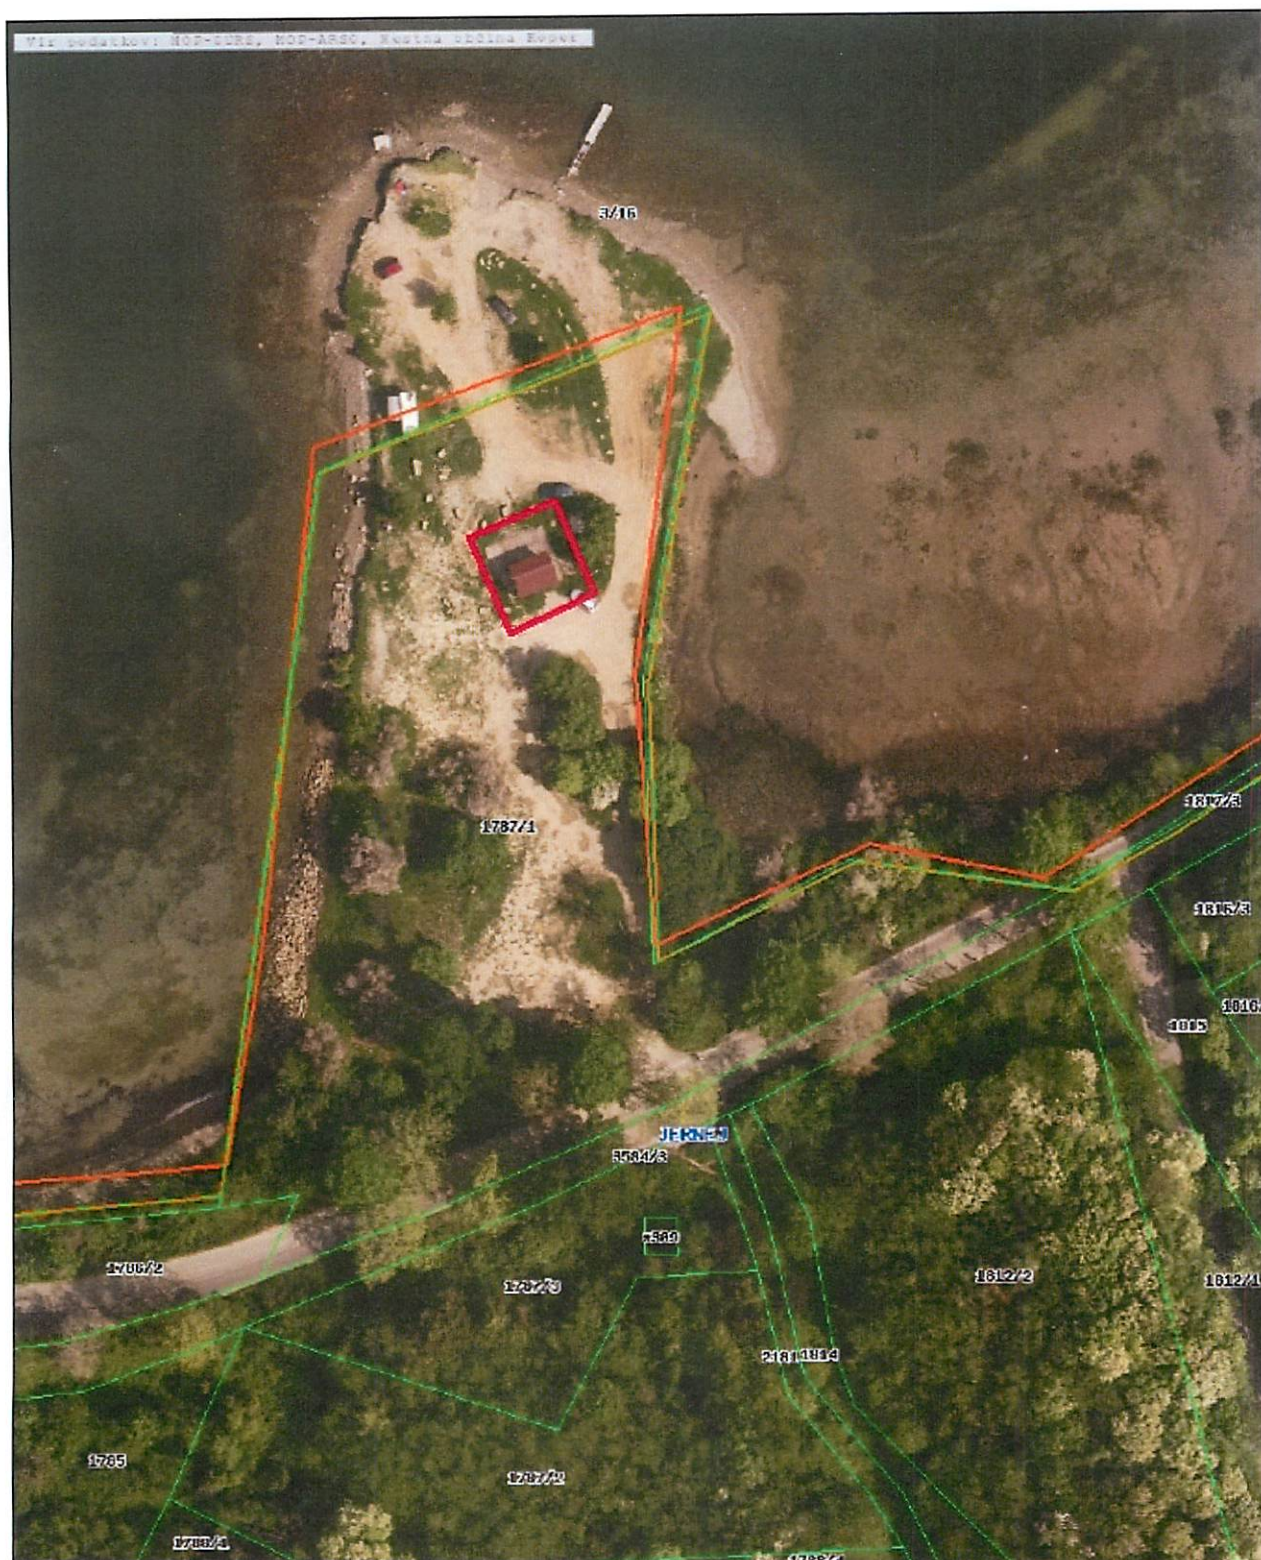

Občina Koper

IZRIS GEOKODIRANIH PODATKOV

3 PORT Map Client

Izris: Občina Koper

Merilo izrisa: 1:1000

Podatki: Podatki Mestne občine Koper, Koper

Ostali podatki - Geodetska uprava Republike Slovenije, Ljubljana

Datum izrisa: 24.04.2012

Lastniške in avtorske pravice pridržane. Razmnoževanje ni dovoljeno.