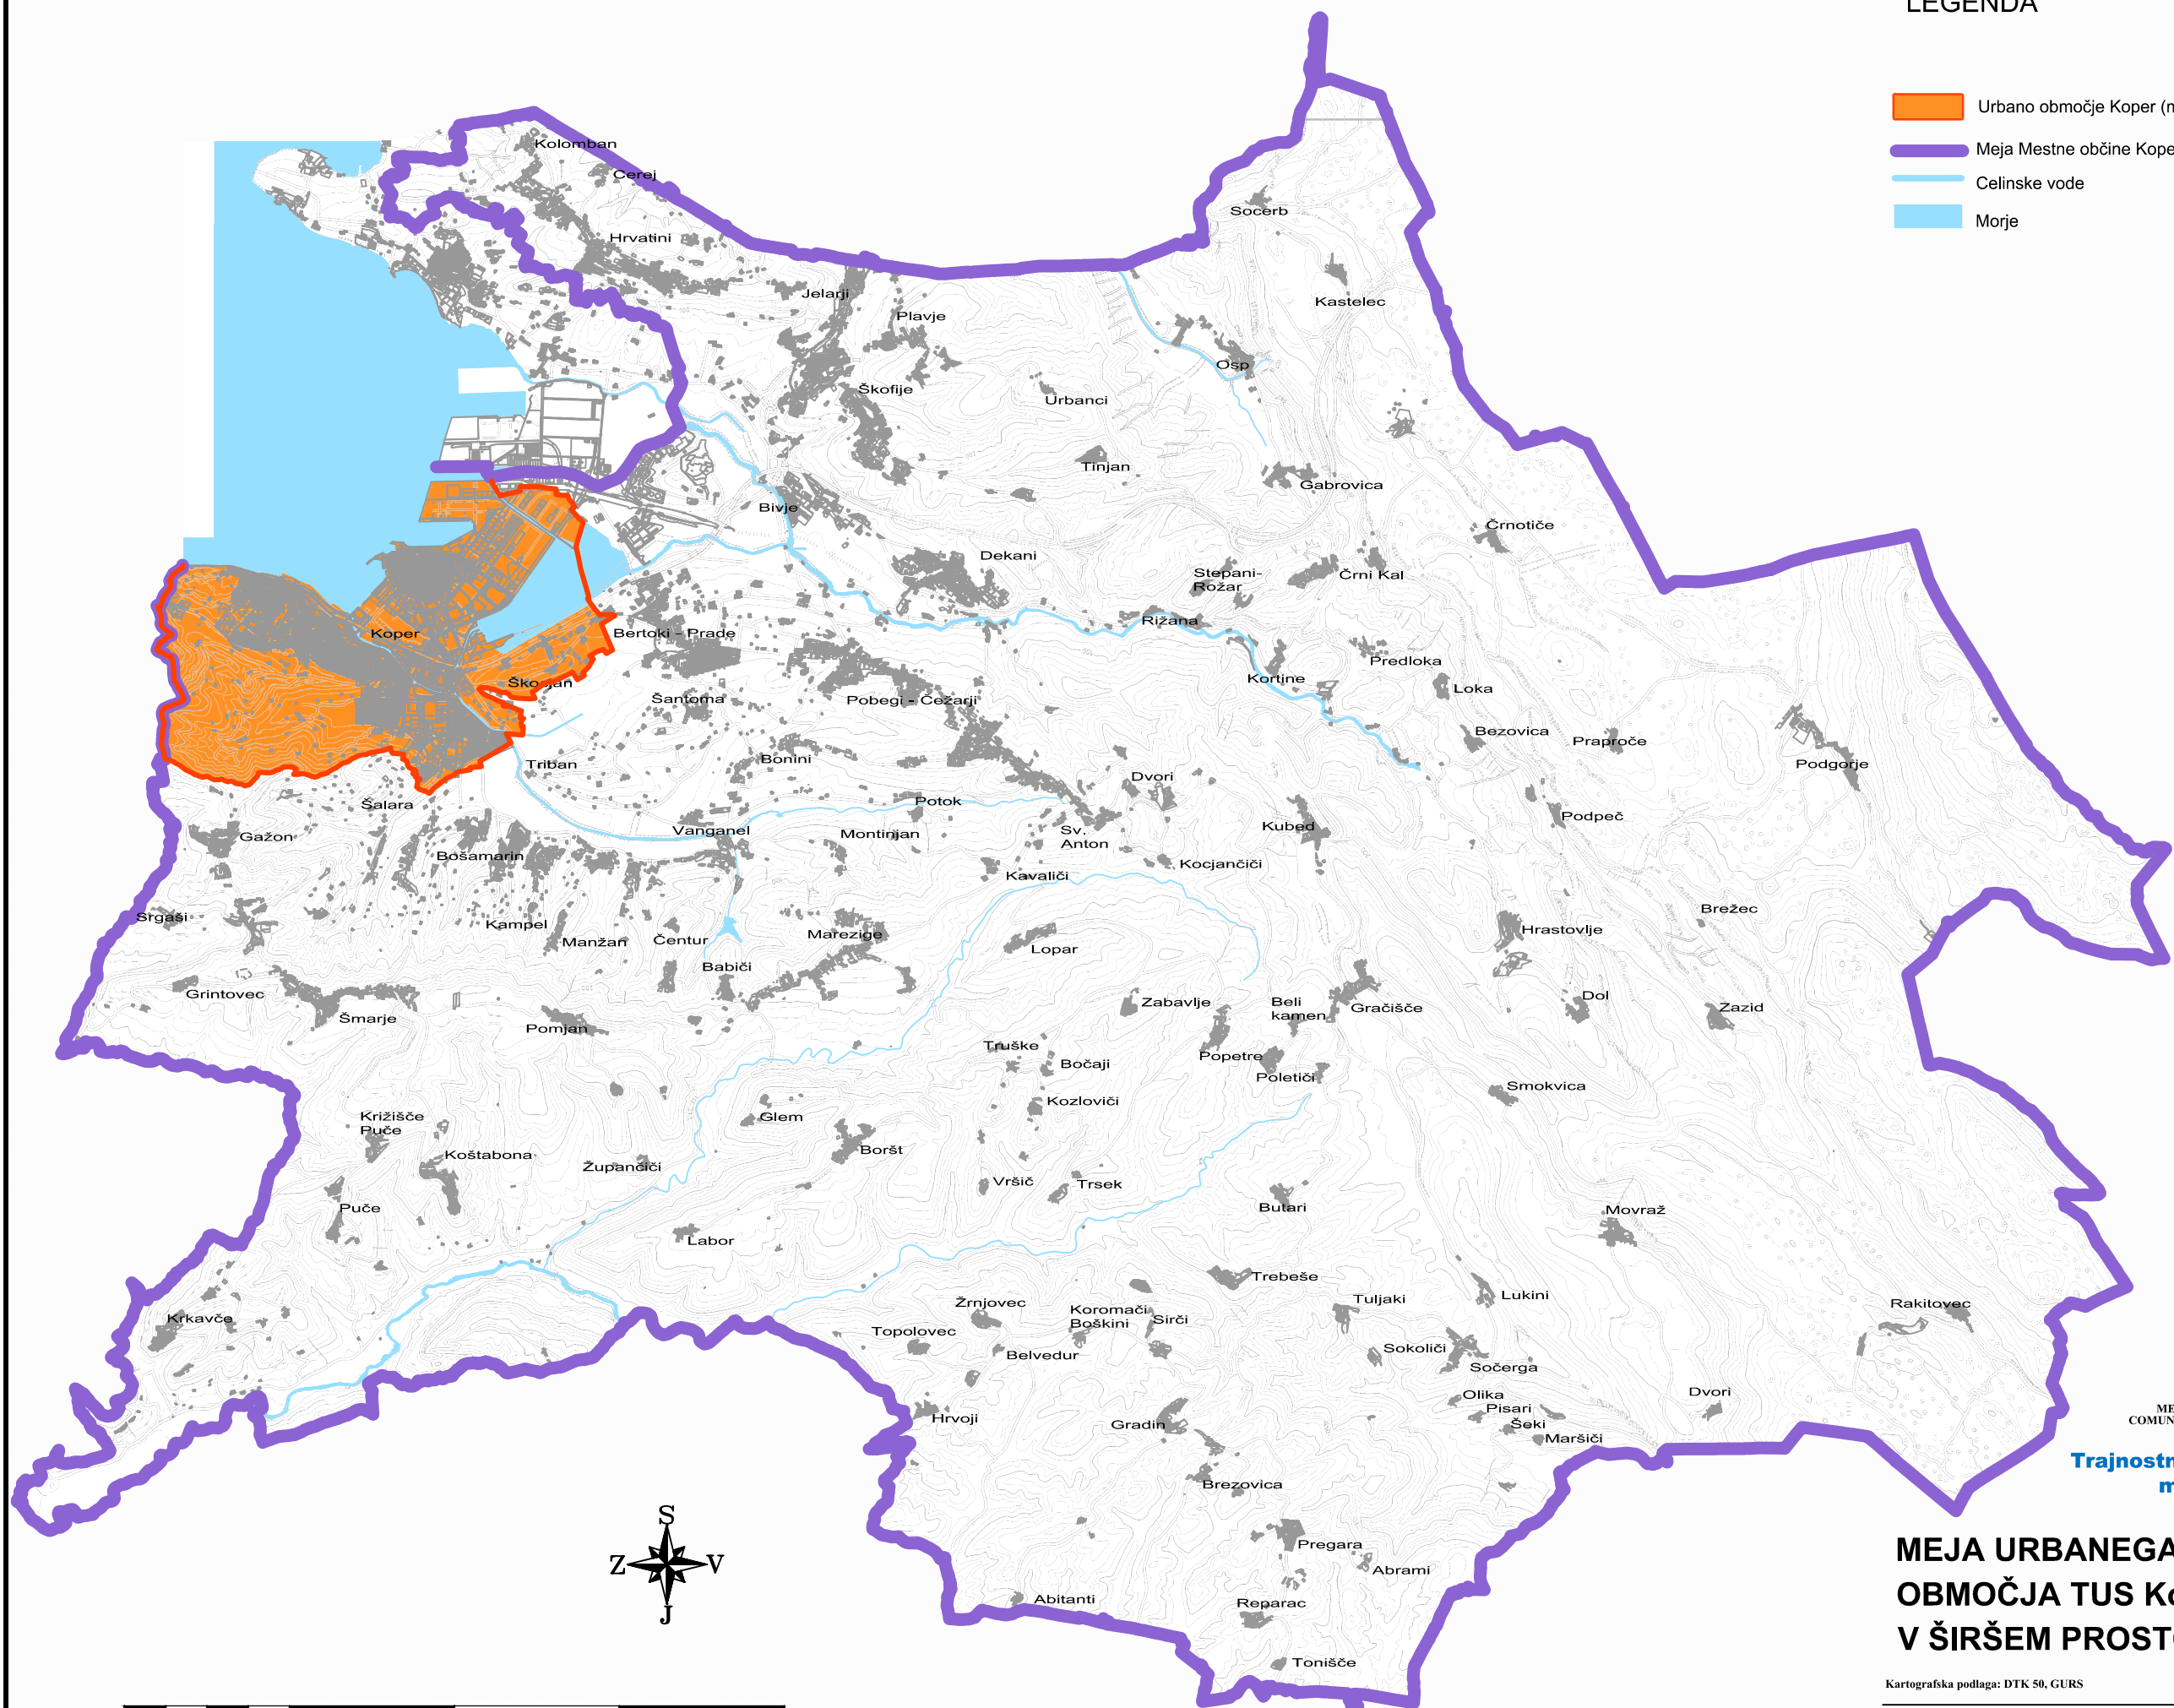

LEGENDA

-  Urbano območje Koper (meja po RPE, SURS, 2020)
-  Meja Mestne občine Koper
-  Celinske vode
-  Morje

MESTNA OBČINA KOPER
COMUNE CITTA' DI CAPODISTRIA

Trajnostna urbana strategija mesta Koper 2030

MEJA URBANEGA OBMOČJA TUS Koper | 1.1 V ŠIRŠEM PROSTORU MOK

Kartografska podloga: DTK 50, MOK, GURS

Kartografska podloga: DTK 50, GURS

M 1:100,000

Izdelovalec TUS:

Datum: DECEMBER 2020