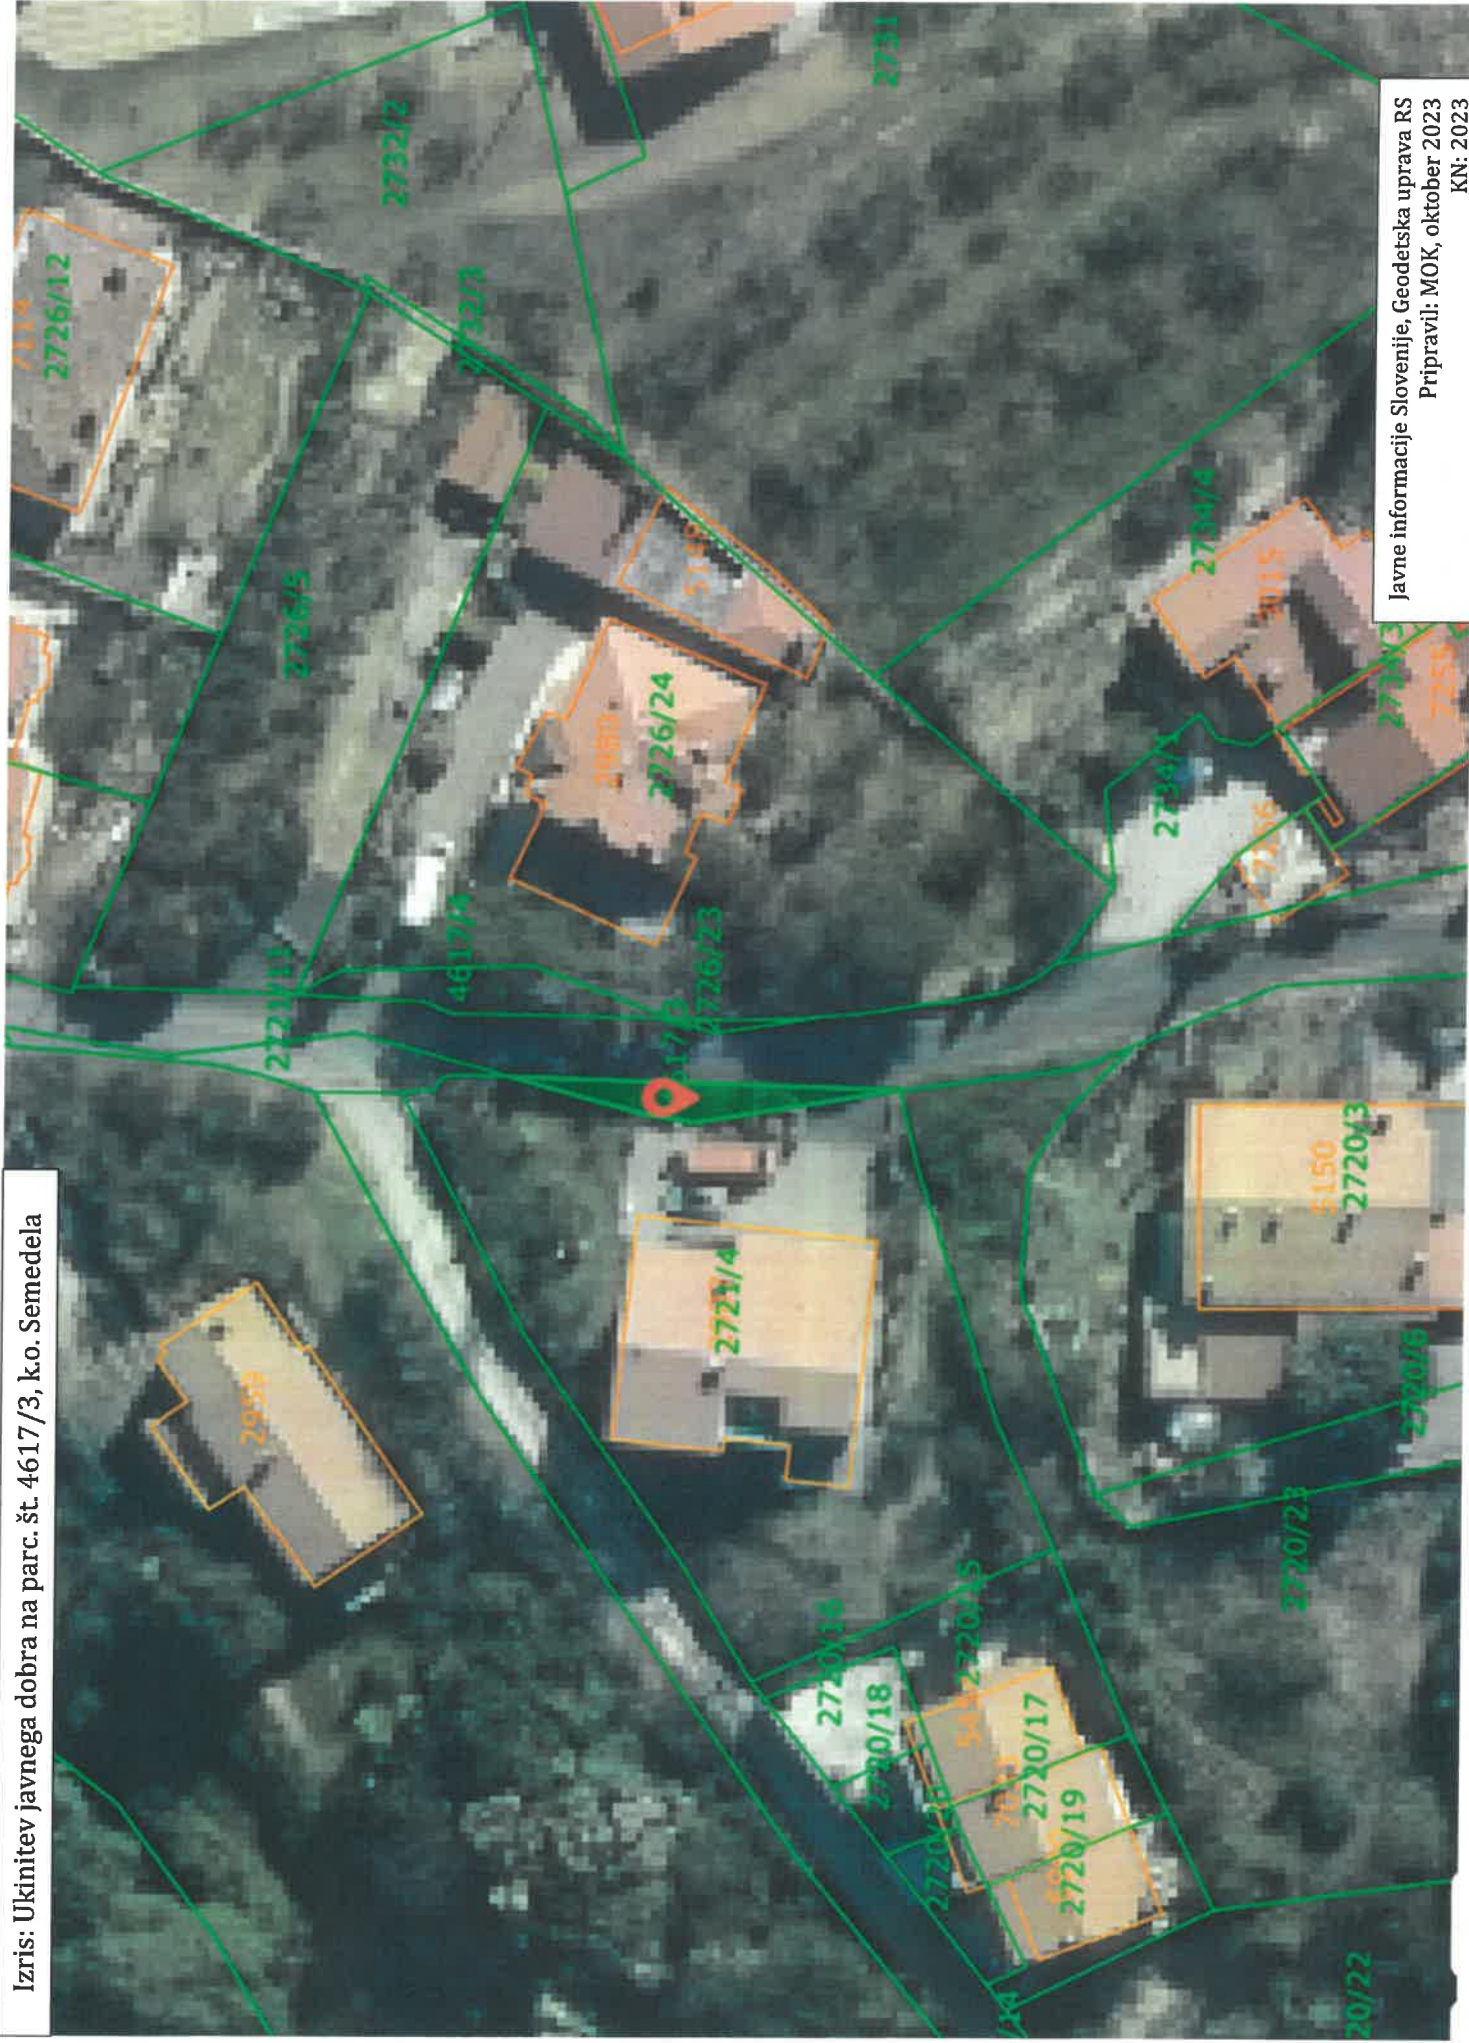

Izris: Ukinittev javnega dobra na parc. št. 1276/2, k. o. 2589 Playje

923/31

773

923/30

773

1276/1

883/5

883/3

923/4

1276/2

883/2

883/13

883/3

1276/3

871/3

883/14

Javne informacije Slovenije, Geodetska uprava RS
Pripravi: MOK, december 2023
KN: 2023

Izris: Ukinitvev javnega dobra na parc. št. 4617/3, k.o. Semedela

Javne informacije Slovenije, Geodetska uprava RS
Pripravi: MOK, oktober 2023
KN: 2023

Izris: Ukinitelj javnega dobra na parc. št. 3511/4, k.o. Sv. Anton in
parc. št. 5059/10, k.o. Truške

Izris: Ukinitvev javnega dobra na parc. št. 1127/2, k.o. Vanganel

Izris: Ukinitvev javnega dobra na parc. št. 1575/6, k.o. Vanganel