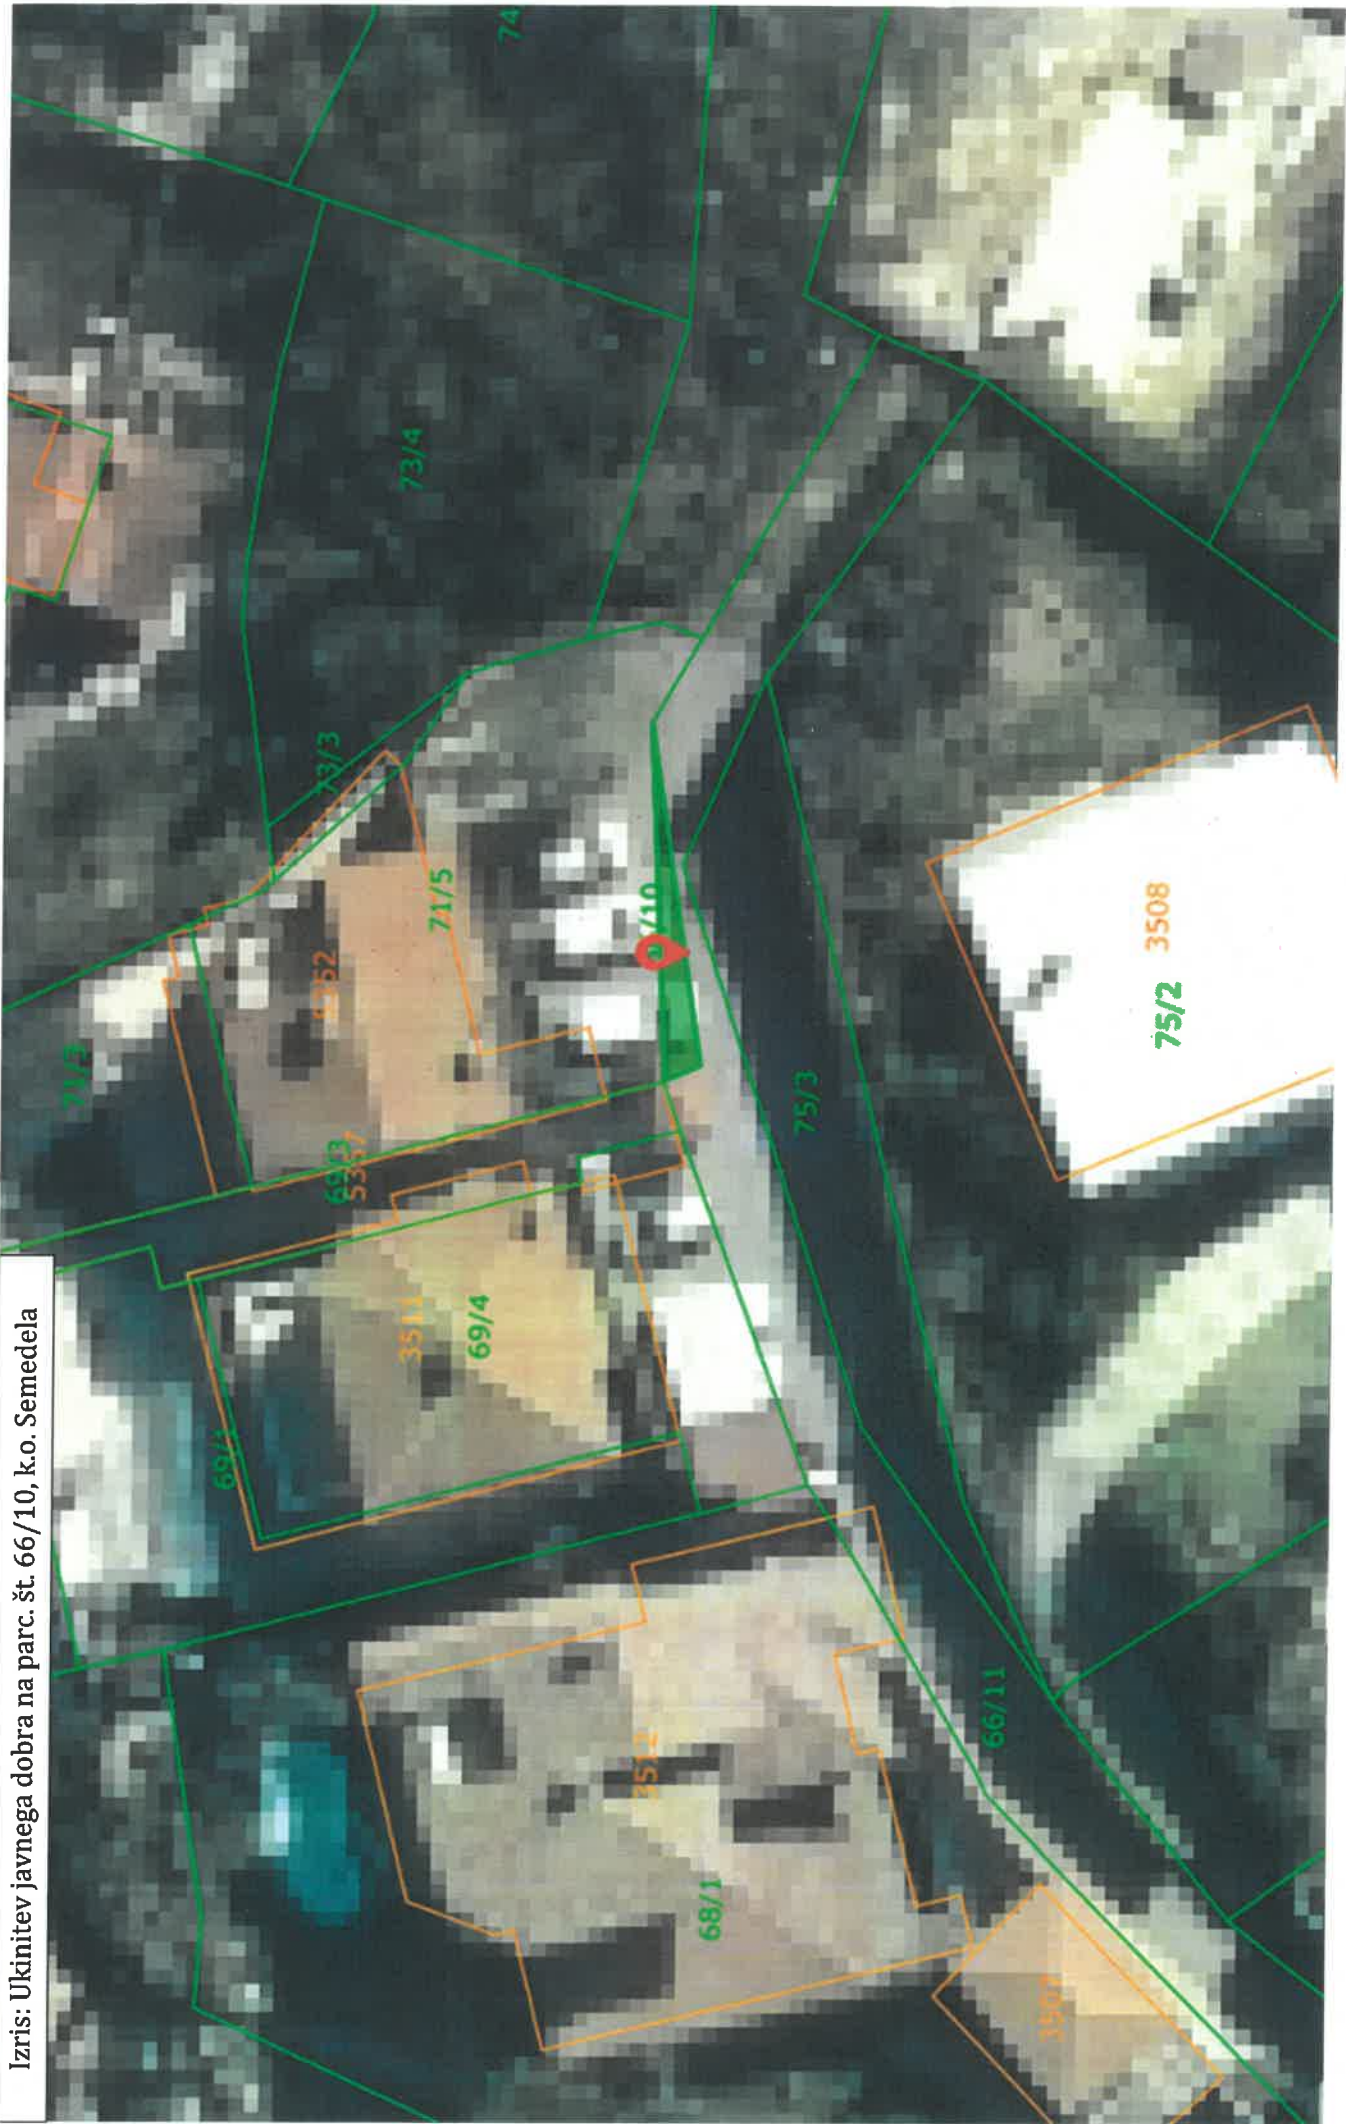

Izris: Ukinitvev javnega dobra na parc. št. 66/10, k.o. Semedela