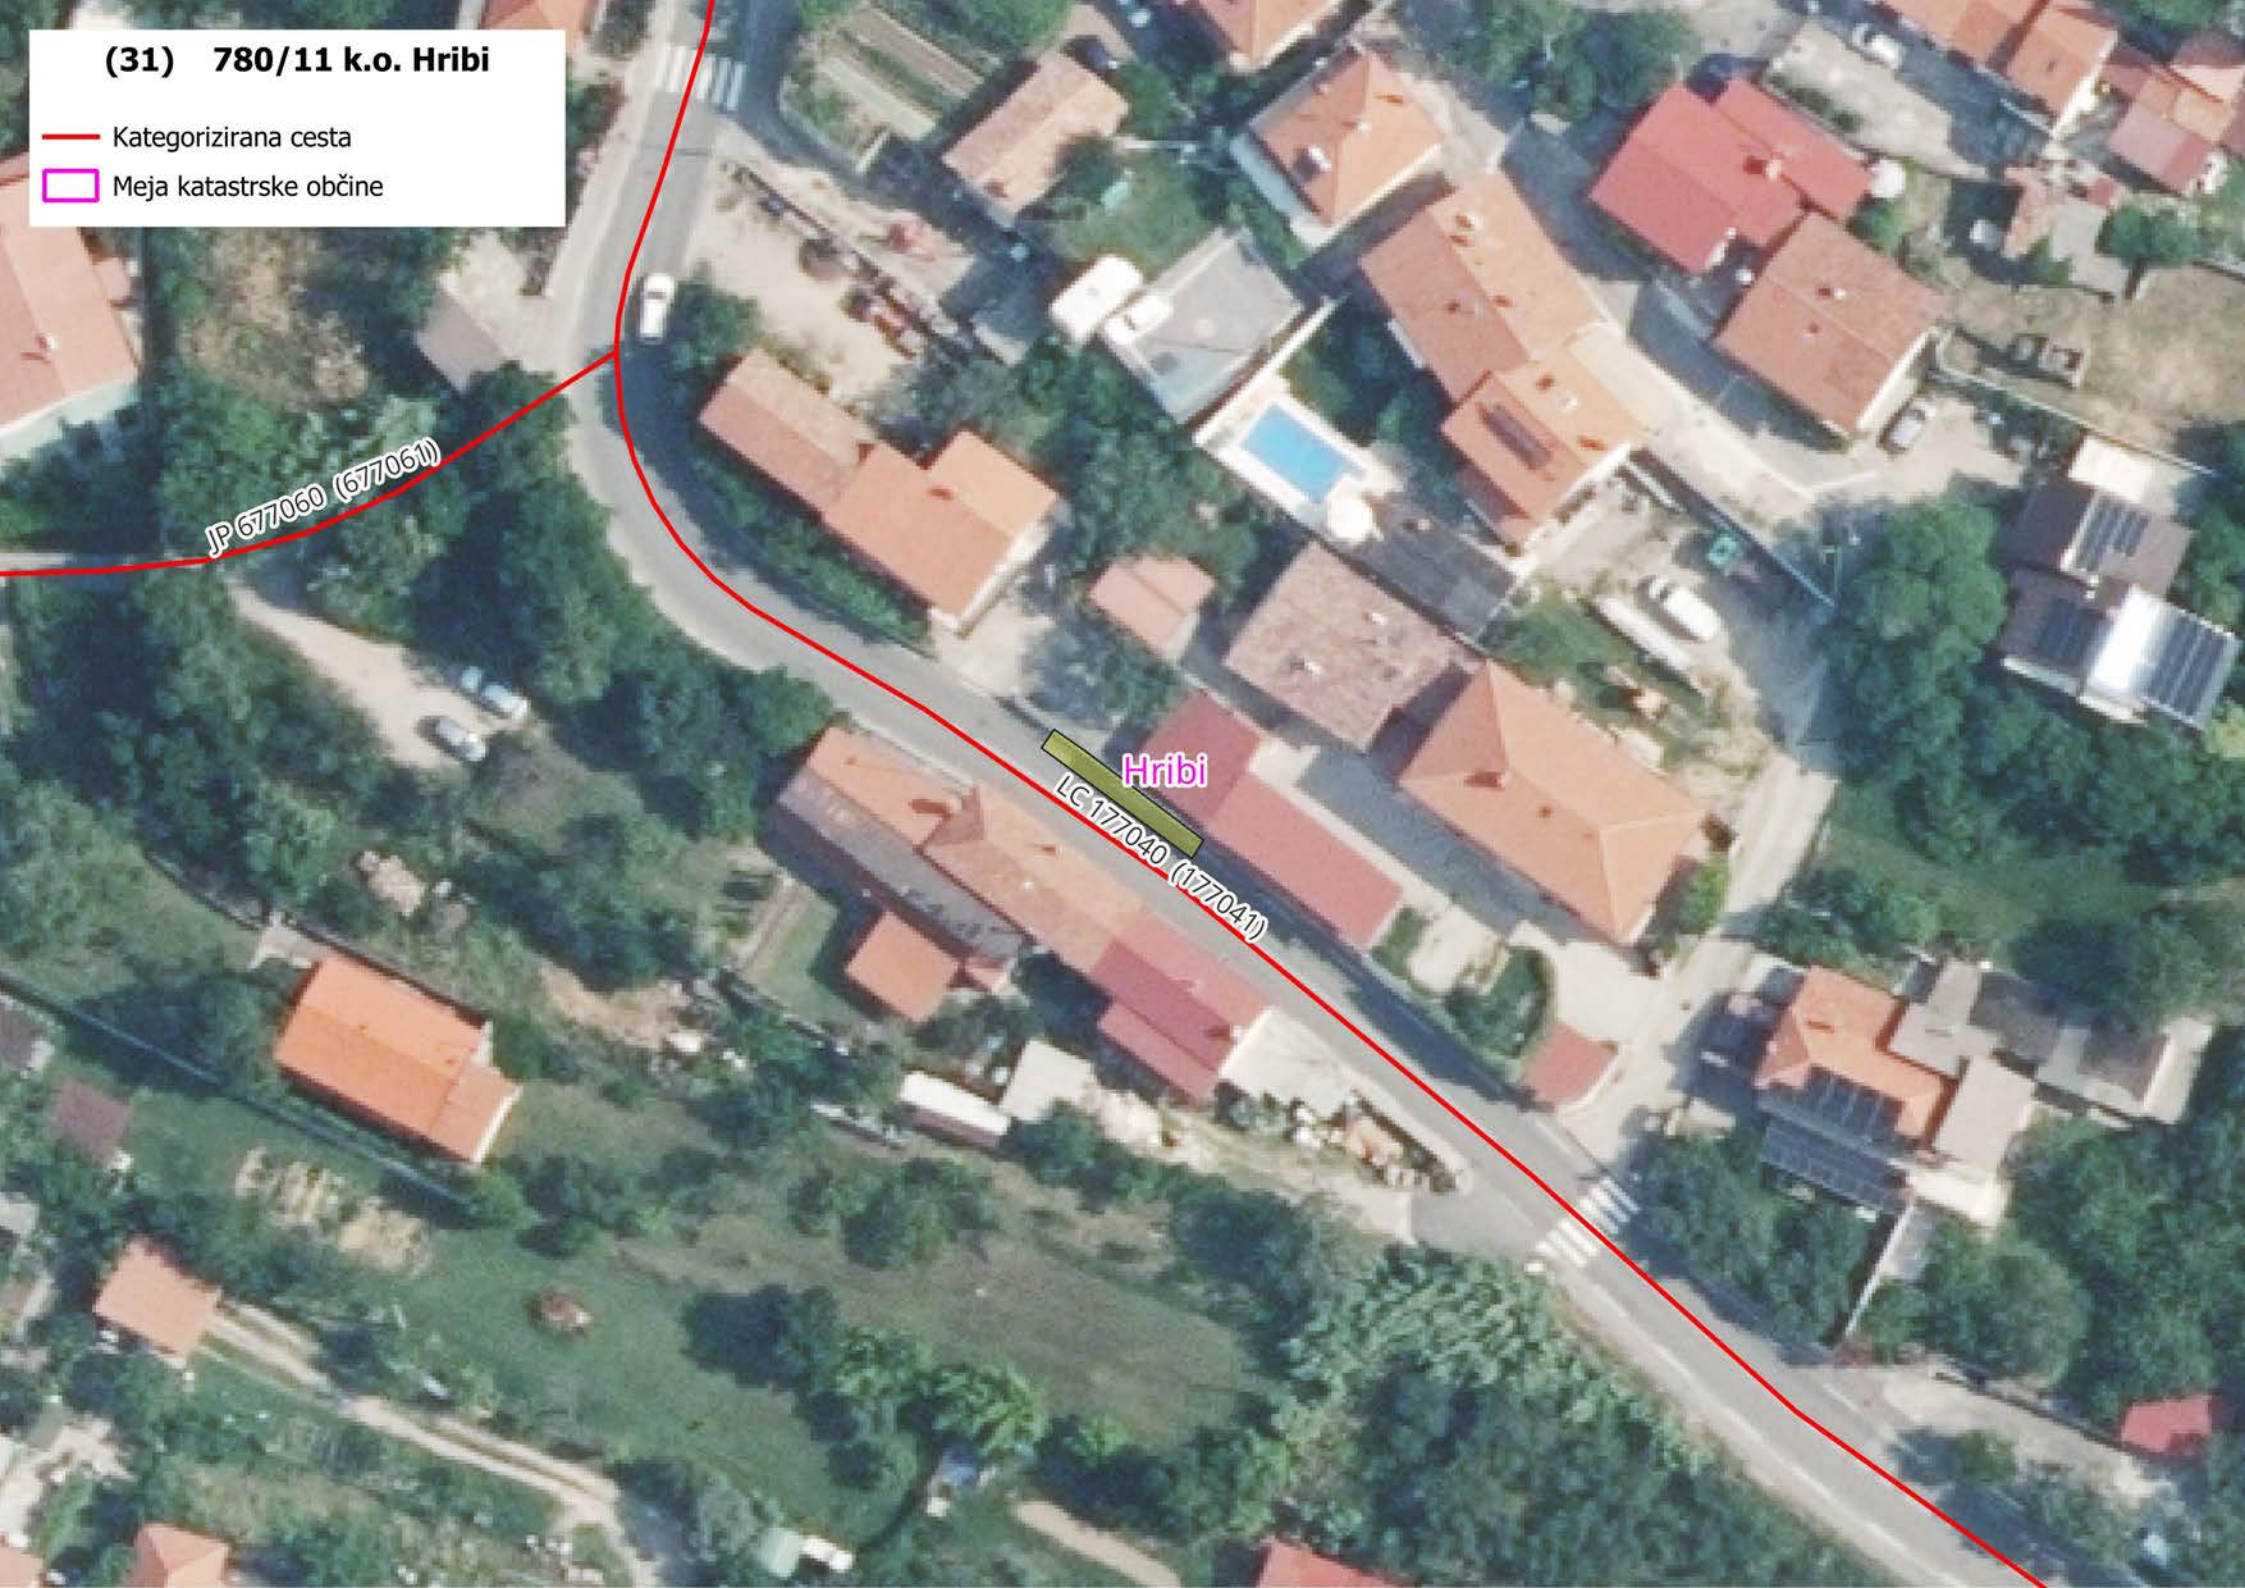

(31) 780/11 k.o. Hribi

— Kategorizirana cesta

□ Meja katastrske občine

JP 677060 (677061)

Hribi

LC 177040 (177041)

(32) 780/6 k.o. Hribi

— Kategorizirana cesta