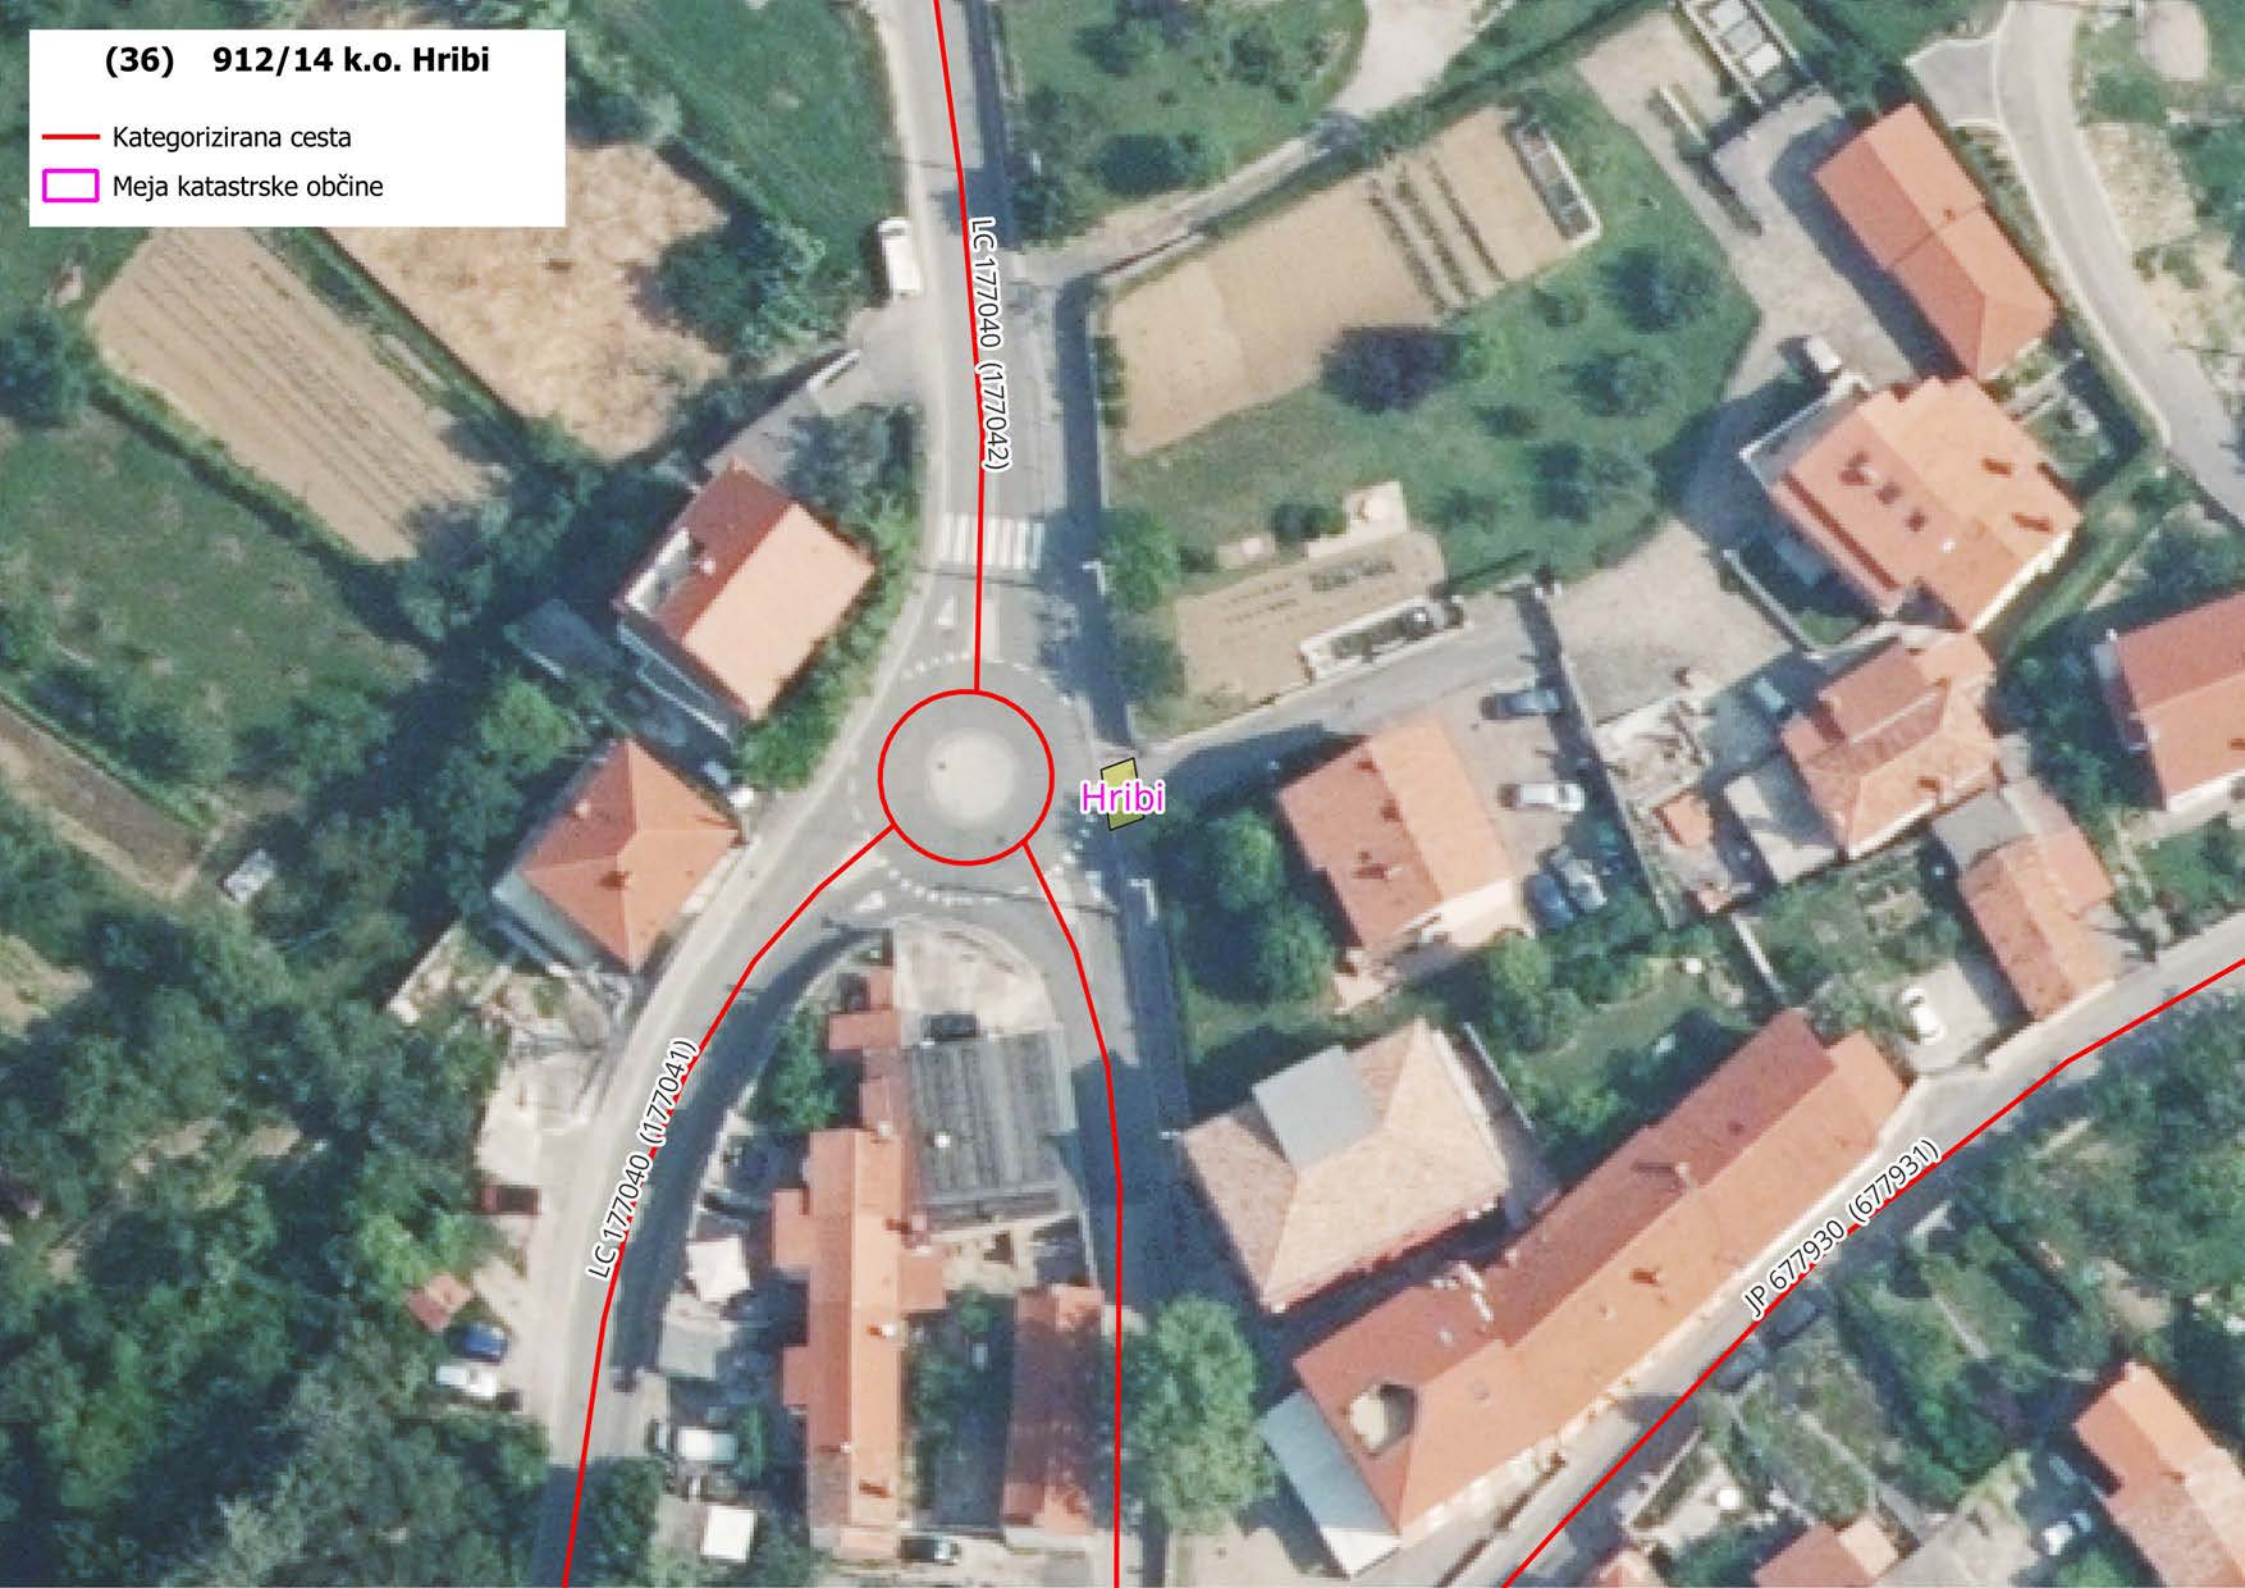

— Kategorizirana cesta

□ Meja katastrske občine

(35) 857/8 k.o. Hribi

— Kategorizirana cesta

□ Meja katastrske občine

(36) 912/14 k.o. Hribi

-  Kategorizirana cesta
-  Meja katastrske občine

LC 177040 (177042)