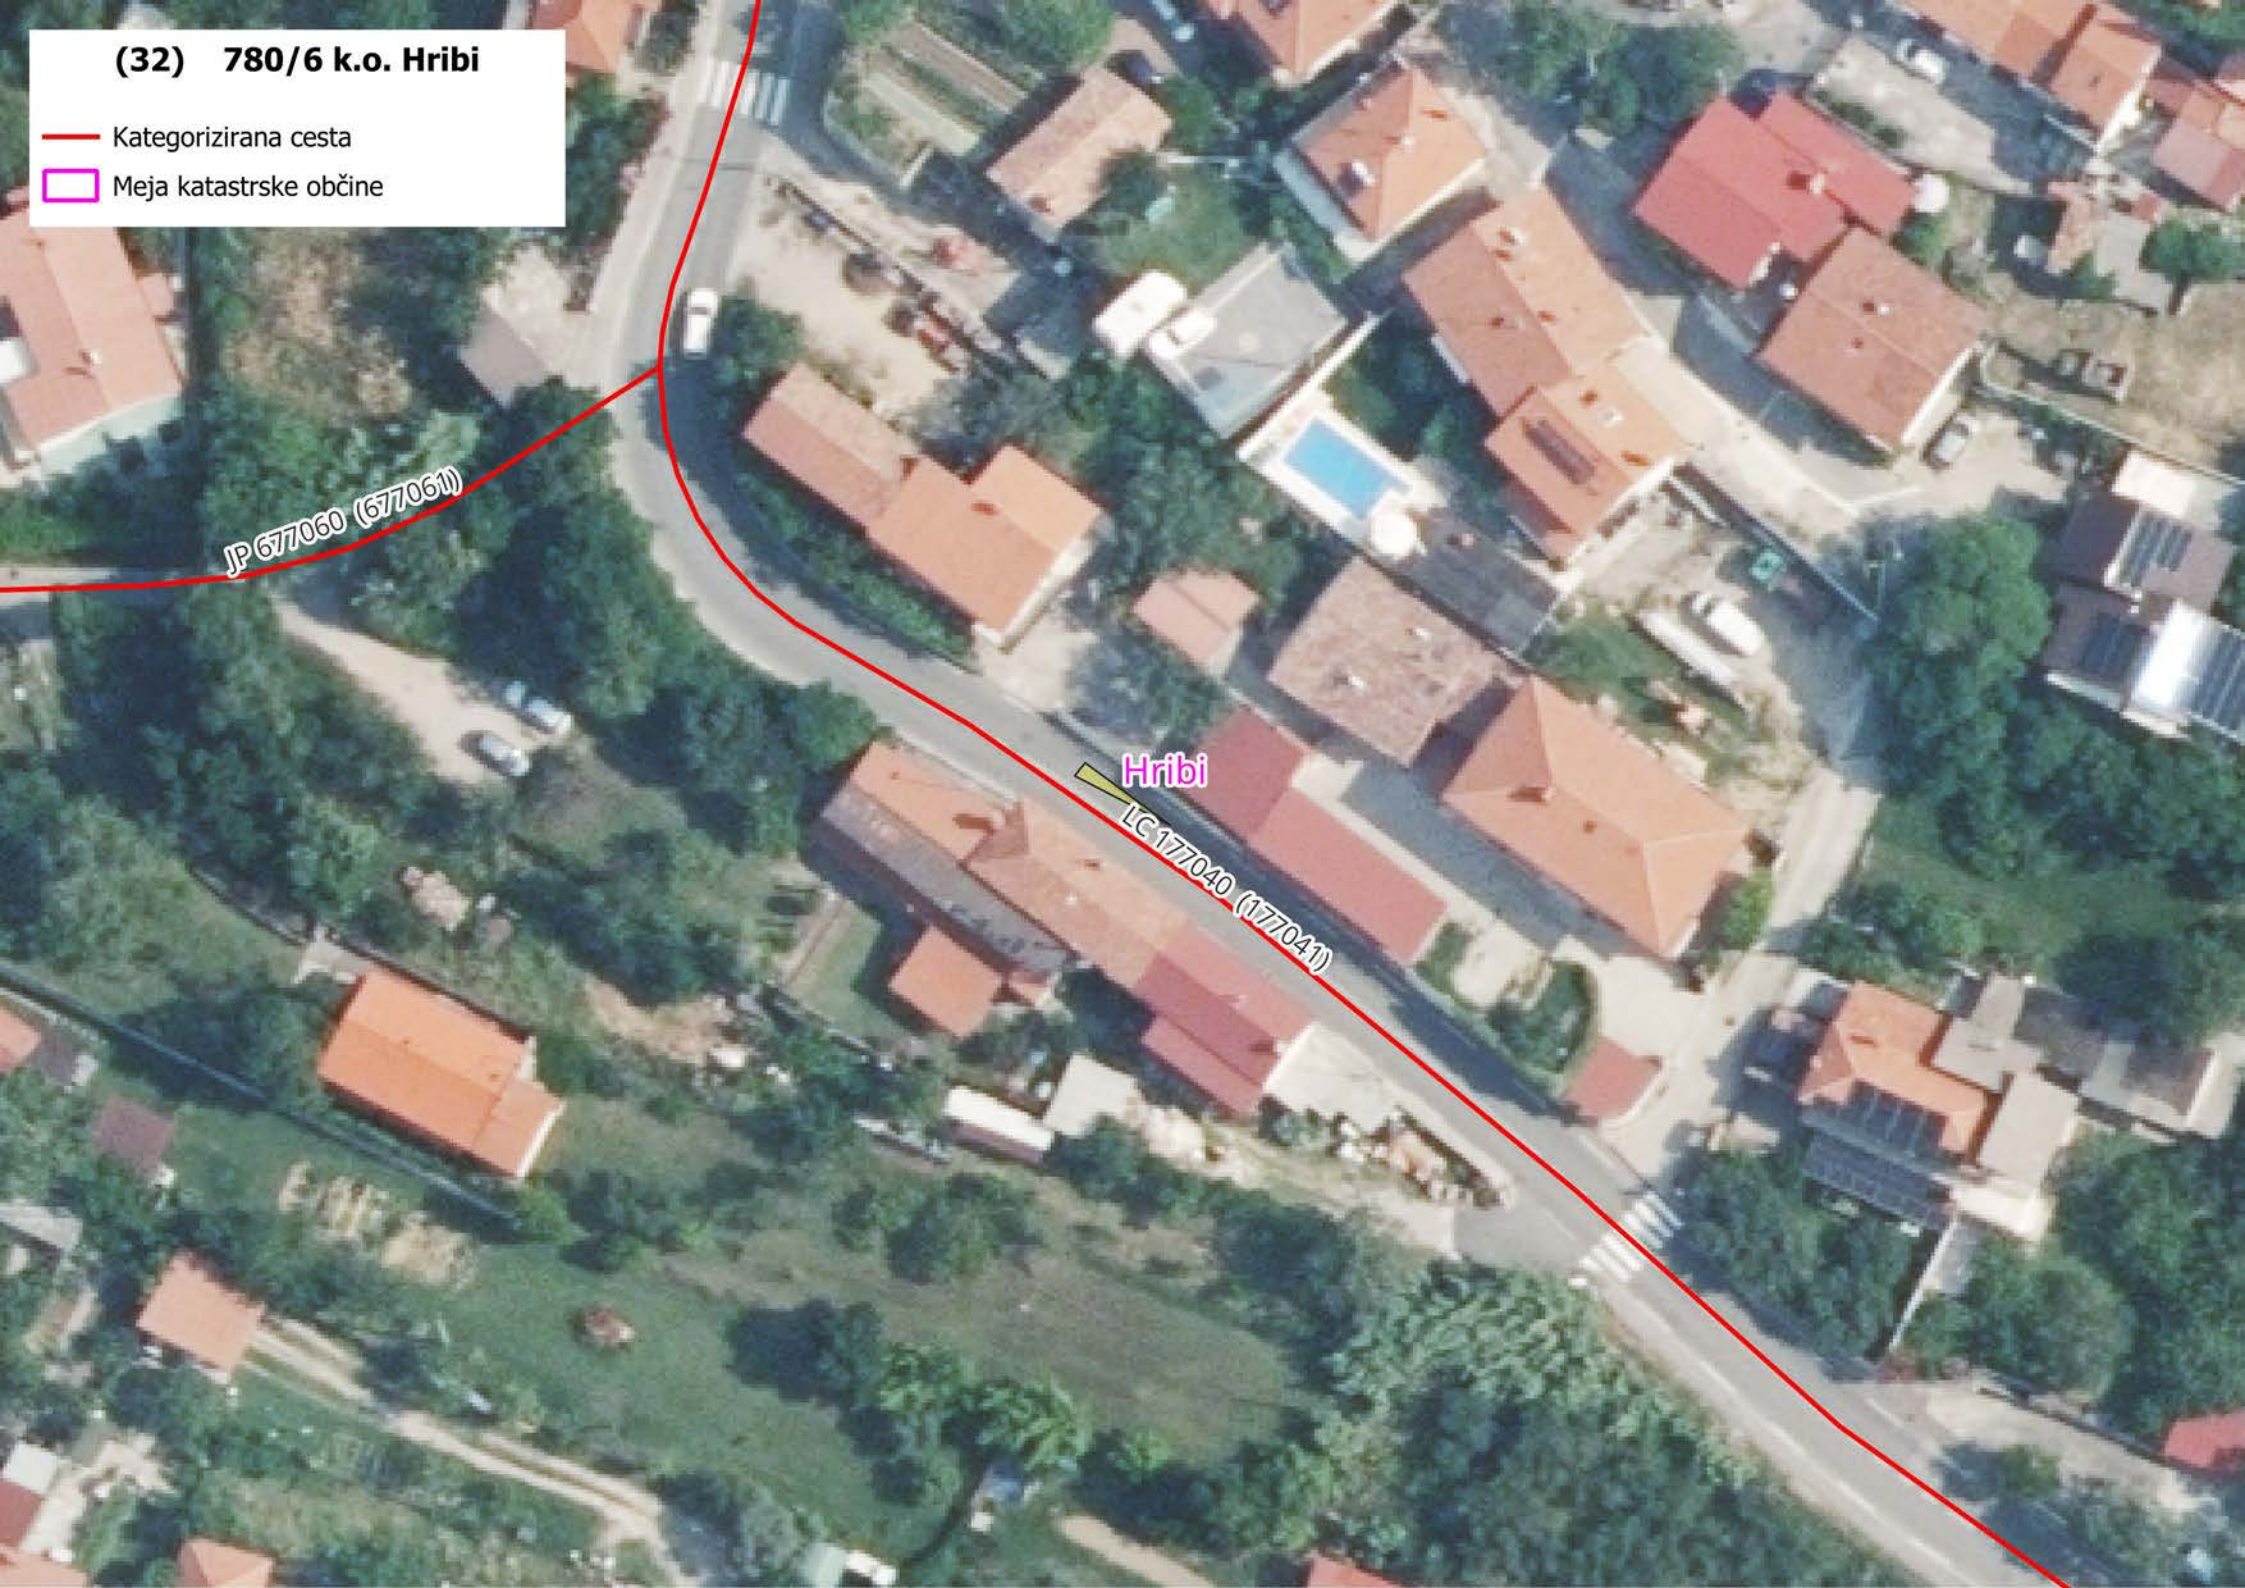

(32) 780/6 k.o. Hribi

— Kategorizirana cesta

□ Meja katastrske občine

JP 677060 (677061)

Hribi

LC 177040 (177041)