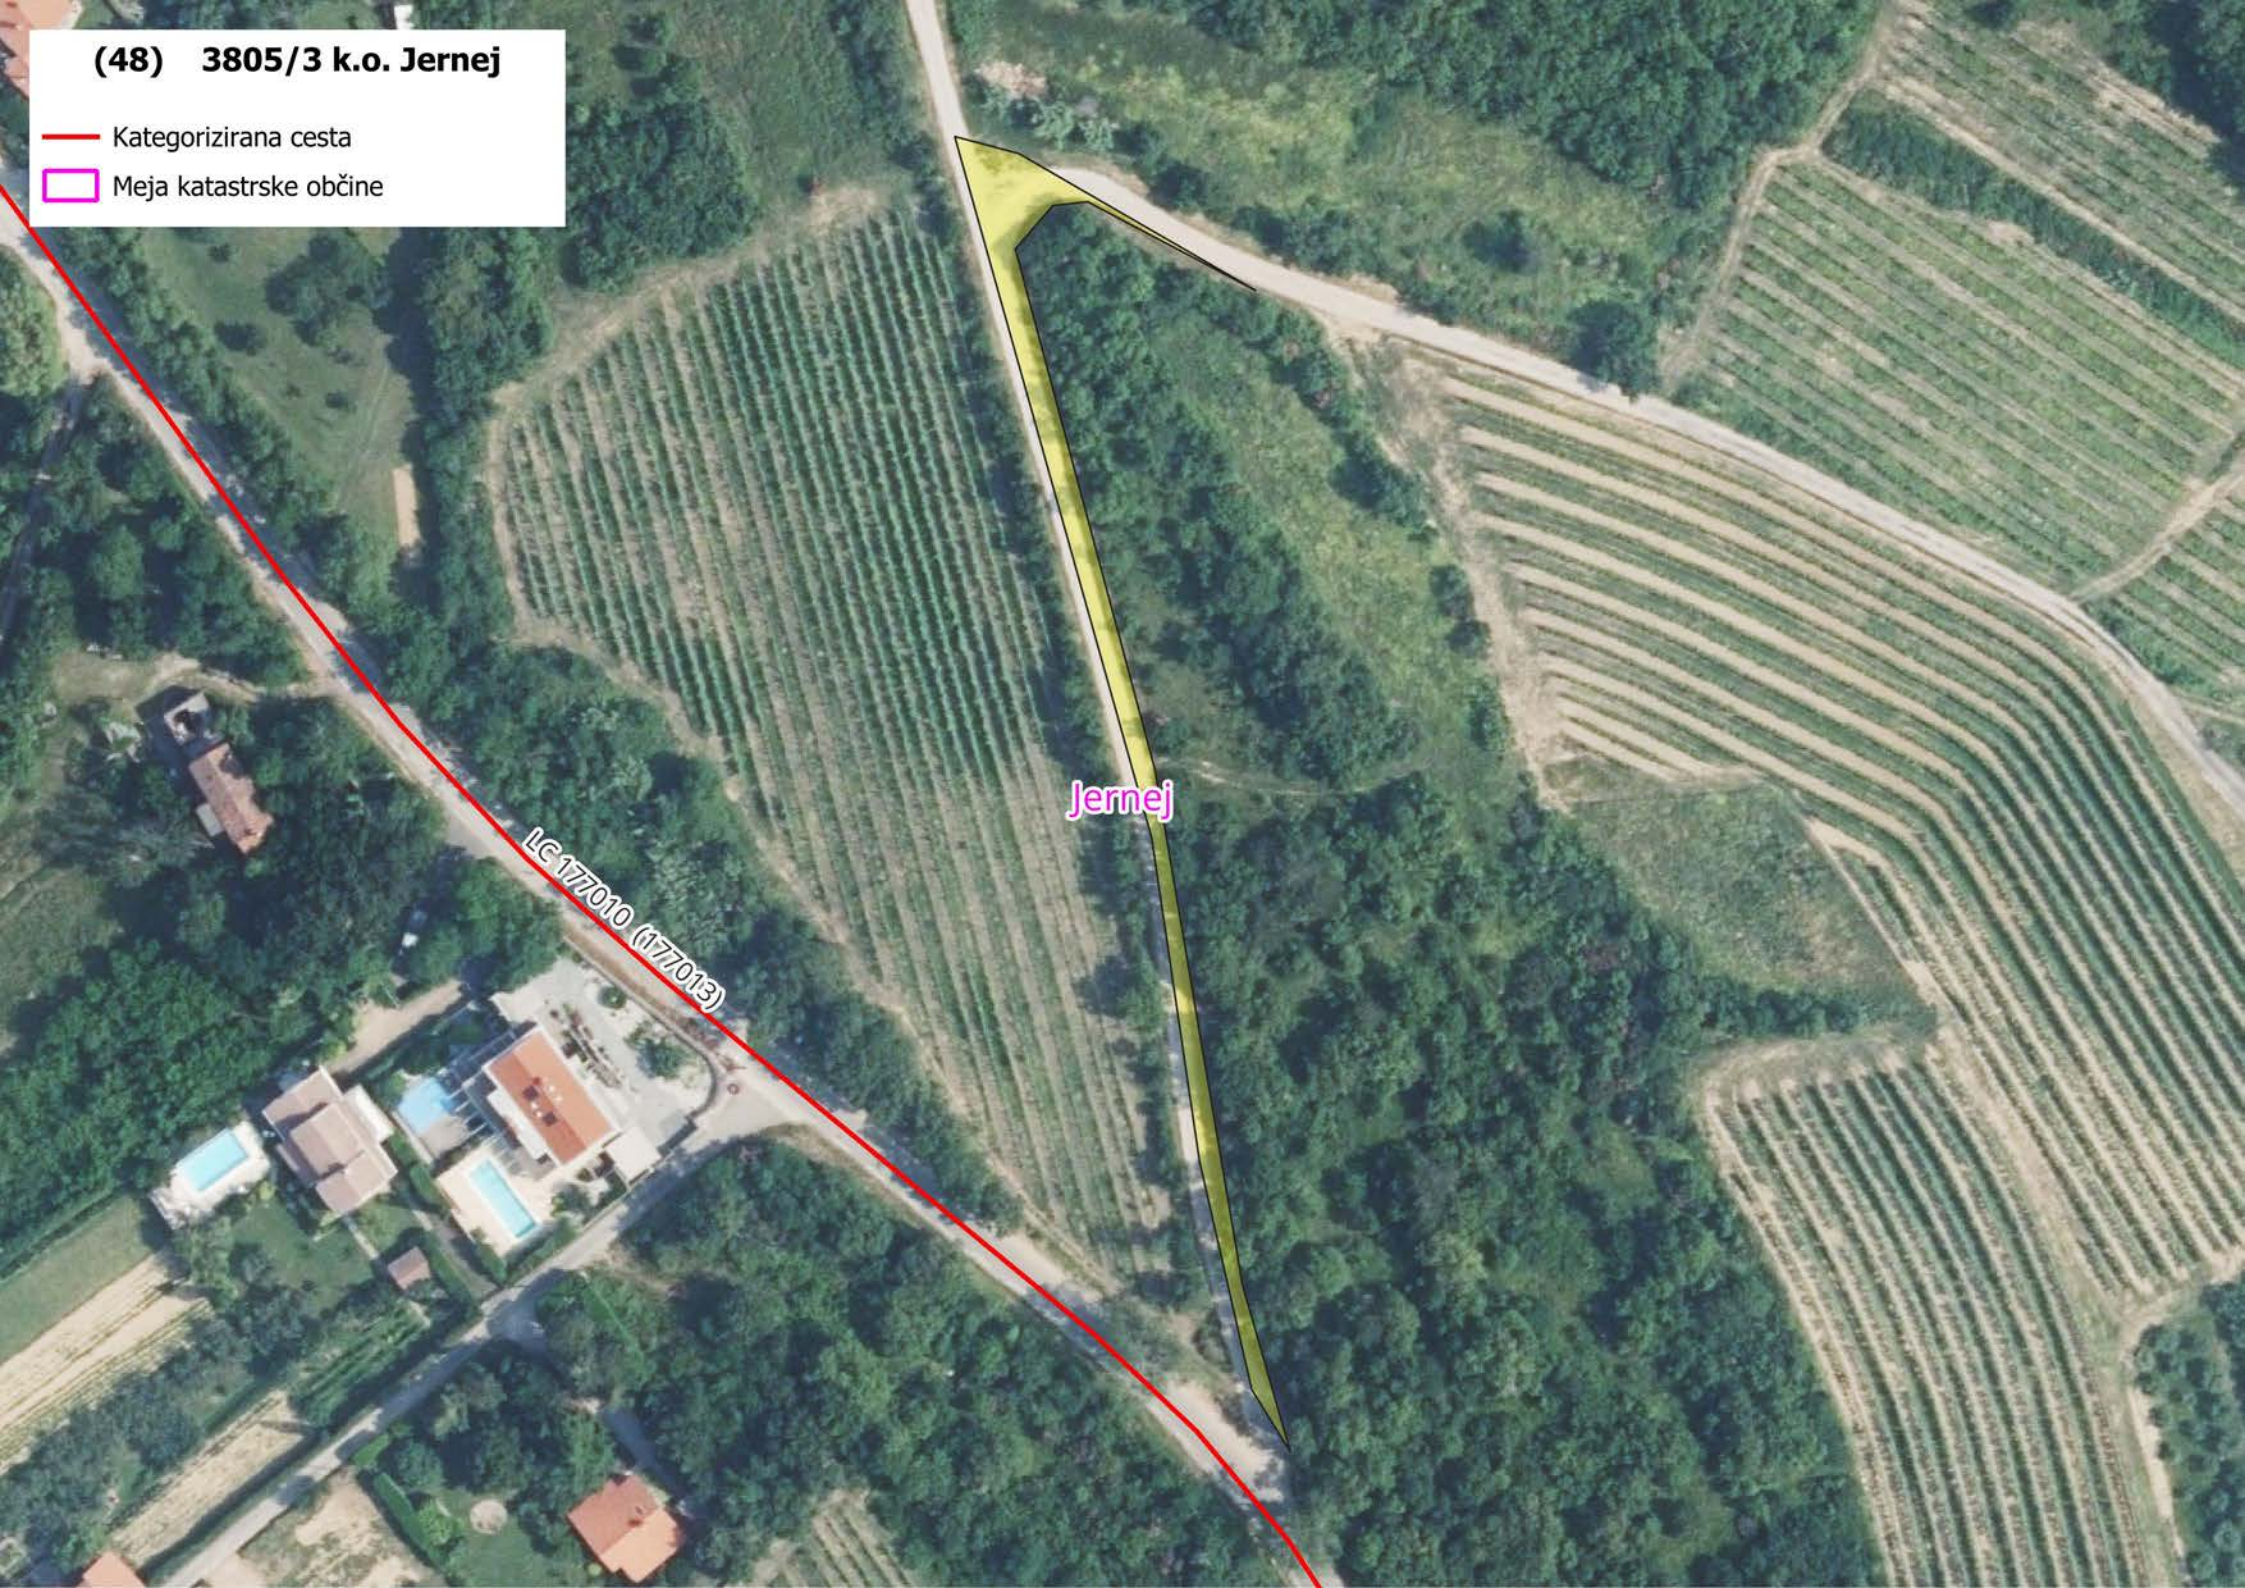

(48) 3805/3 k.o. Jernej

- Kategorizirana cesta
- Meja katastrske občine

LC 177010 (177013)

Jernej