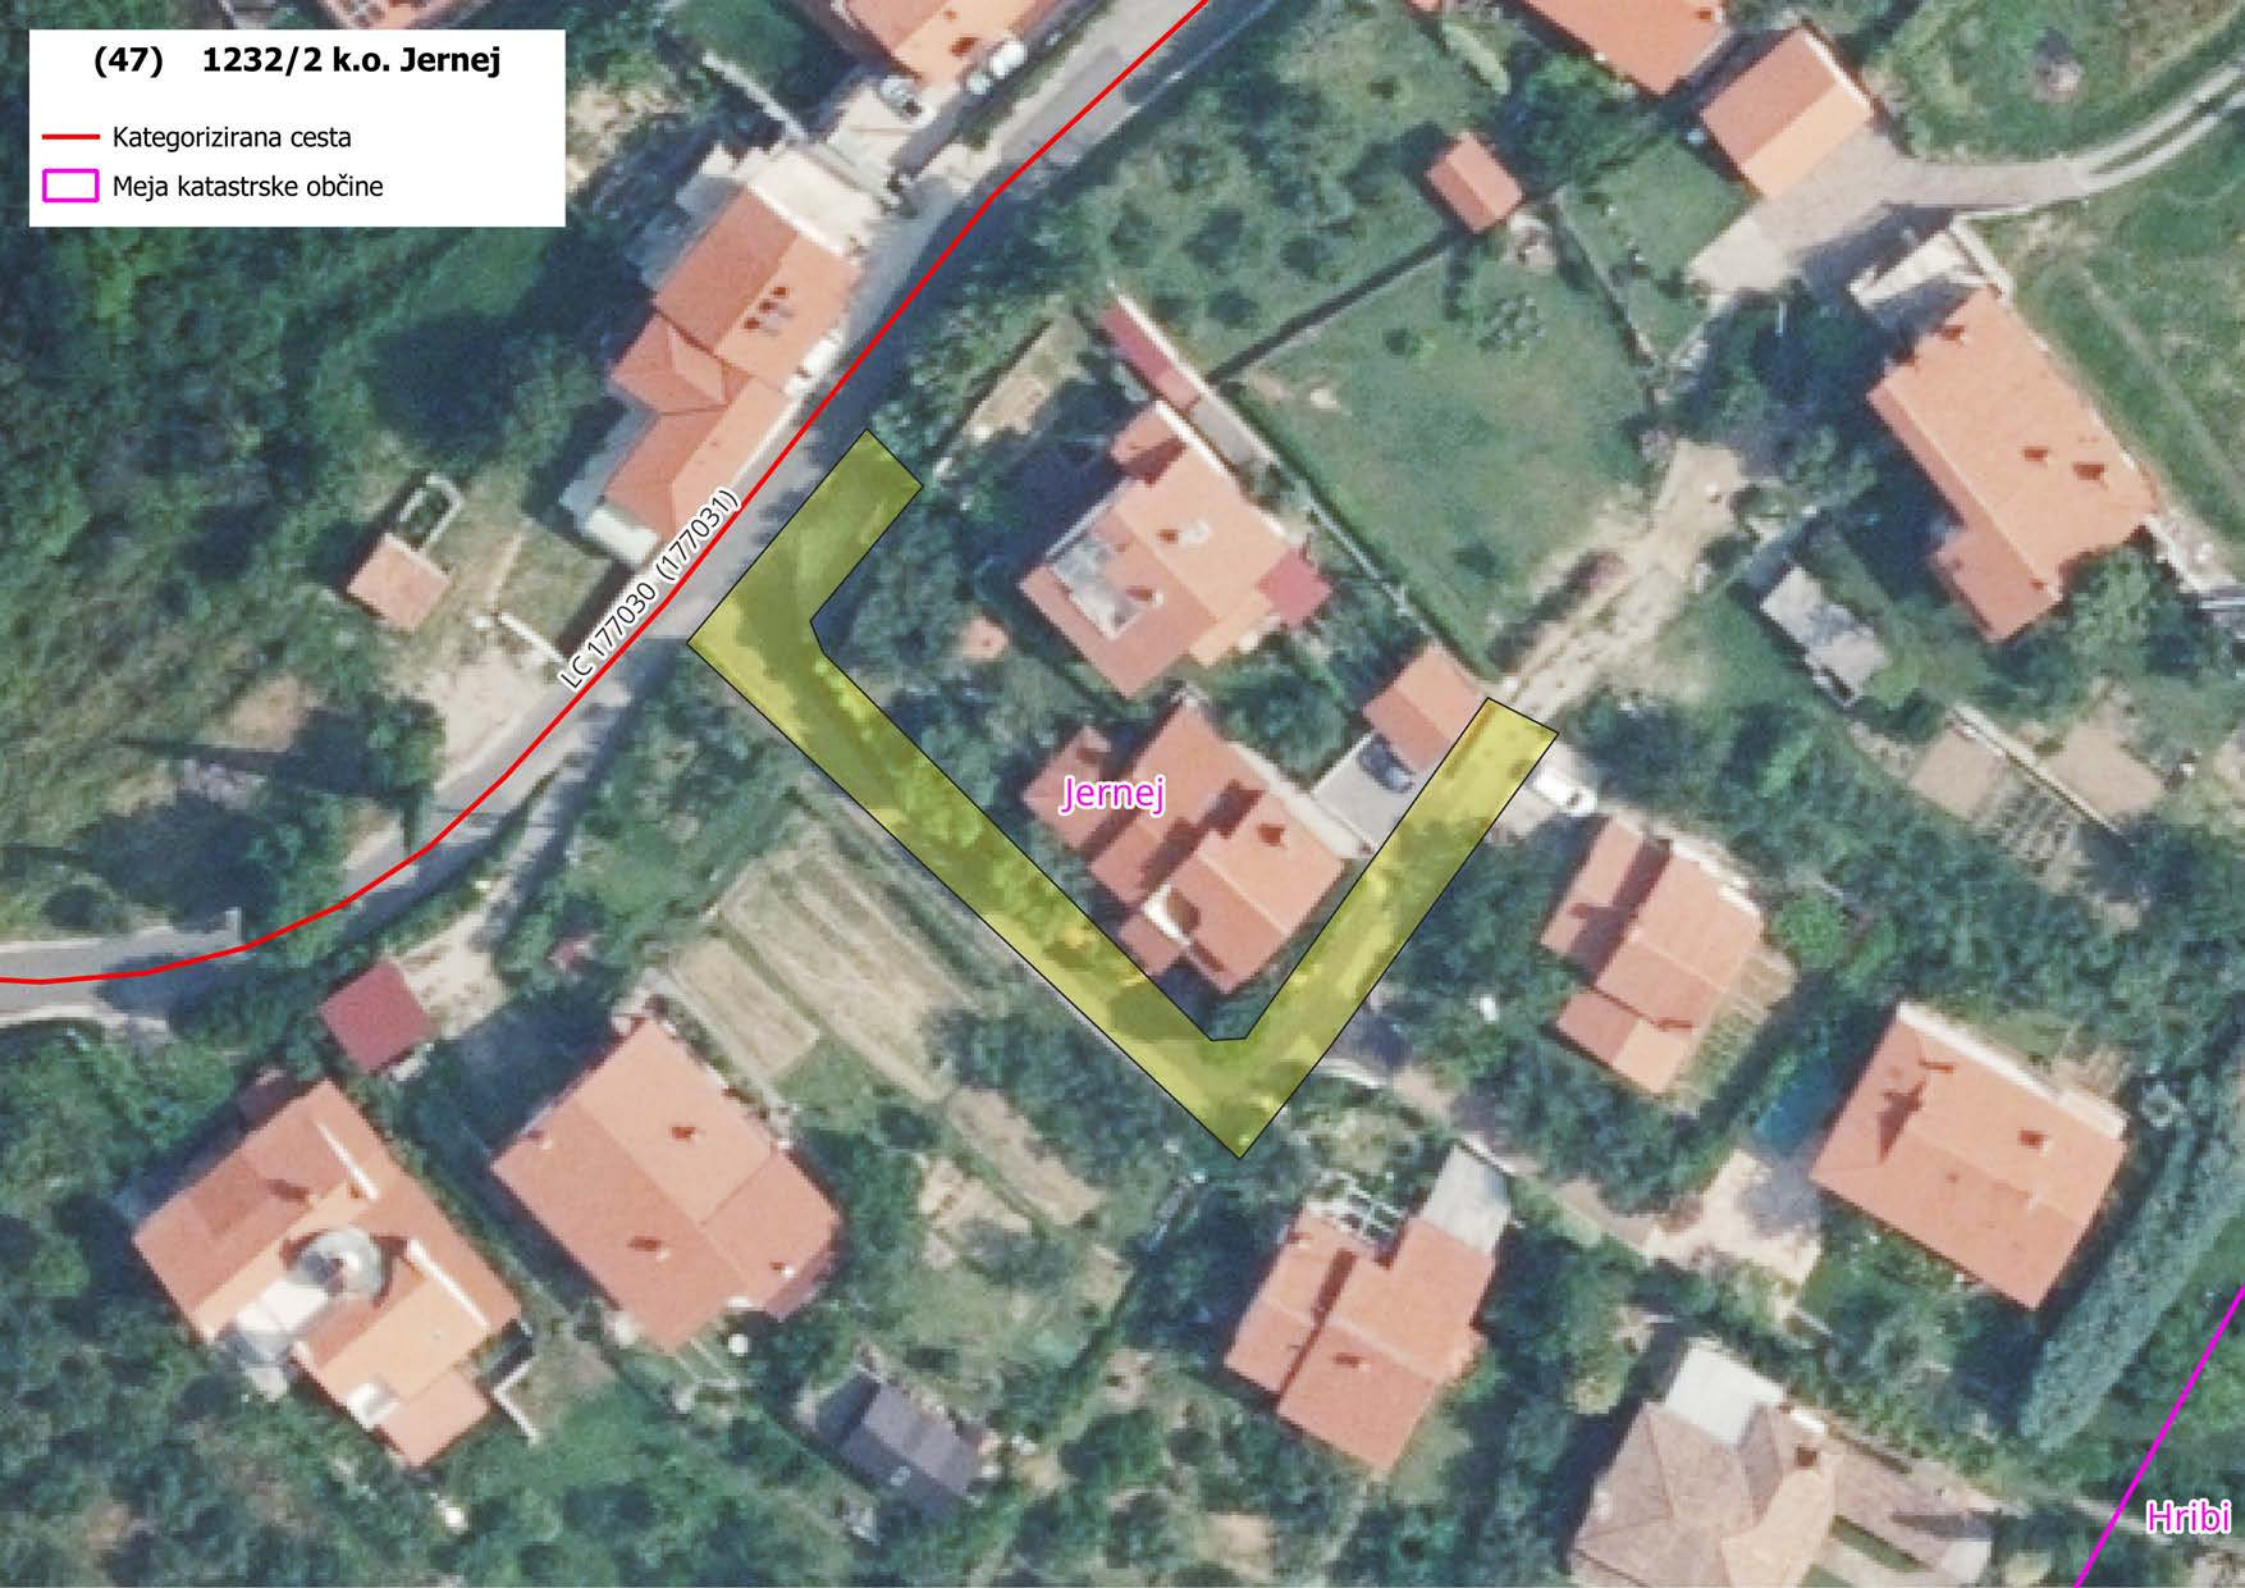

(47) 1232/2 k.o. Jernej

- Kategorizirana cesta
- Meja katastrske občine

LC 177030 (177031)

Jernej